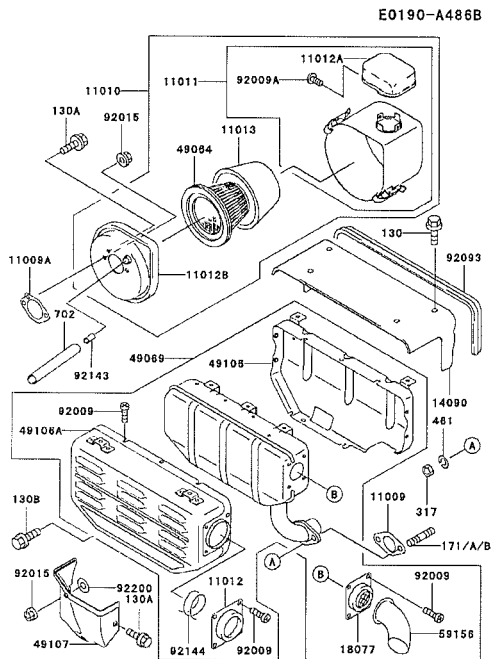

Ref. No.	Part No.	Description	Qty.	Price
	11009	11009-2487	GASKET,MUFFLER	1
	11009A	11060-2334	GASKET,AIR FILTER	1
	11010	11010-2474-9H	FILTER-ASSY-AIR	1
	11011	11011-2247-9H	CASE-AIR FILTER	1
	11012	11012-2322-9X	CAP	1
	11012A	11012-2357	CAP,AIR FILTER	1
	11012B	11012-2358	CAP,AIR FILTER	1
	11013	11013-2159	ELEMENT-AIR FILTER	1
	130	130AA0508	BOLT-FLANGED,5X8	4
	130A	130BA0612	BOLT-FLANGED,6X12	3
	130B	130BA0816	BOLT-FLANGED,8X16	1
	14090	14090-2019-9H	COVER	1
	171	171BA0820	BOLT-STUD,8X20	2
	171B	171BA0820	BOLT-STUD,8X20	AR
	18077	18077-2094	ARRESTER-SPARK	1
	317	317R0800	NUT-HEX-SMALL,8MM	2
	461	461DA0800	WASHER-SPRING,8MM	2
	49064	49064-2077	FILTER-AIR	1
	49069	49069-2275	MUFFLER-ASSY	1
	49106	49106-2514-9X	COVER-MUFFLER	1
	49106A	49106-2549-9X	COVER-MUFFLER	1
	49107	49107-2140-9H	COVER-EXHAUST PIPE	1
	59156	59156-2230-9Y	PIPE-TAIL	1
	702	702A081000	TUBE-RUBBER	1
	92009	92009-2322	SCREW	15
	92009A	92009-2388	SCREW	2
	92015	92015-1367	NUT	3
	92093	92093-2094	SEAL	1
	92143	92143-2207	COLLAR,6.0X8.0X25	1
	92144	92144-2262	SPRING	1
	92200	92022-2374	WASHER,6.5X14.5X1.0	1