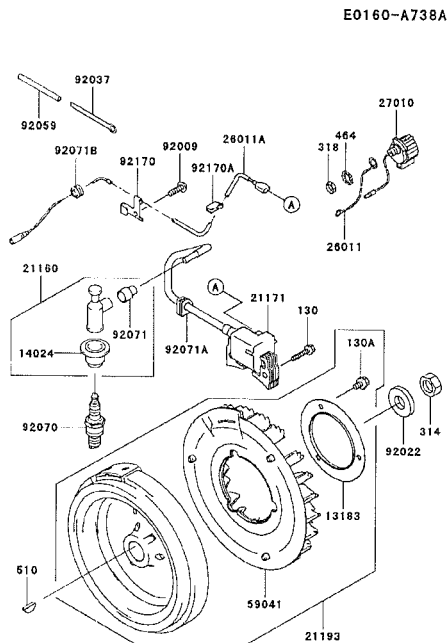

Ref. No.	Part No.	Description	Qty.	Price
	130	130AA0525 BOLT-FLANGED,5X25	2	
	130A	130BA0610 BOLT-FLANGED,6X10	3	
	13183	13183-2407 PLATE	1	
	14024	14024-2234 COVER	1	
	21160	21160-2051 CAP-ASSY-PLUG	1	
	21171	21171-2207 COIL-ASSY-IGNITION	1	
	21193	21193-2161 FLYWHEEL-ASSY	1	
	26011	26011-2266 WIRE-LEAD	1	
	26011A	26011-2359 WIRE-LEAD	1	
	27010	27010-2066 SWITCH	1	
	314	314BA1600 NUT-HEX-FINE,16MM	1	
	318	318AA0800 NUT-HEX-SMALL,8MM	1	
	464	464H0800 WASHER-TOOTHED,8MM	1	
	510	510A5100 KEY-WOODRUFF	1	
	59041	59041-2082 FAN	1	
	92009	92009-2308 SCREW	1	
	92022	92022-2205 WASHER	1	
	92037	92037-2171 CLAMP	1	
	92059	92059-2011 TUBE,5X6X75	1	
	92070	BPR5ES PLUG-SPARK,BPR5ES (NGK),SOLID	1	
	92071	92071-2008 GROMMET	1	
	92071A	92071-2112 GROMMET	1	
	92071B	92071-2125 GROMMET	1	
	92170	92170-2016 CLAMP	1	
	92170A	92170-2017 CLAMP	1