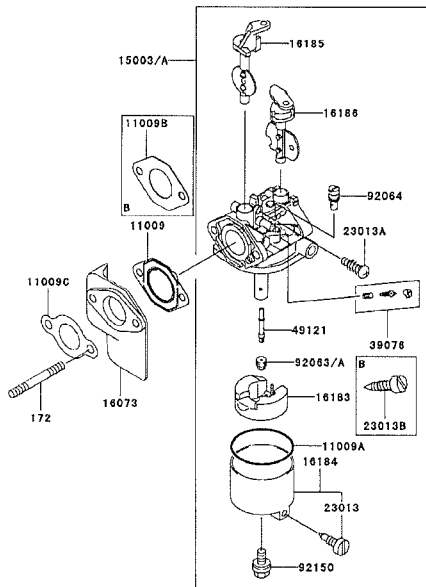

E0180-A728A

Ref. No.	Part No.	Description	Qty.	Price
11009	11009-2827	GASKET,CARBURETOR	1	
11009A	11009-2919	GASKET	1	
11009C	11009-2939	GASKET,INSULATOR	1	
15003A	15003-2647	CARBURETOR-ASSY	1	
16073	16073-2154	INSULATOR	1	
16183	16183-2005	FLOAT-ASSY	1	
16184	16184-2002	CHAMBER-ASSY-FLOAT	1	
16185	16185-2008	VALVE-ASSY-THROTTLE	1	
16186	16186-2018	VALVE-ASSY-CHOKE	1	
172	172BA0675	BOLT-STUD,6X75	2	
23013	23013-2053	SCREW-ASSY	1	
23013A	23013-2054	SCREW-ASSY	1	
39076	39076-2055	LIMITER	1	
49121	49121-2193	NOZZLE-MAIN	1	
92063A	92063-2325	JET-MAIN,#90	1	
92064	92064-2083	JET-PILOT,#45	1	
92150	92150-2209	BOLT	1